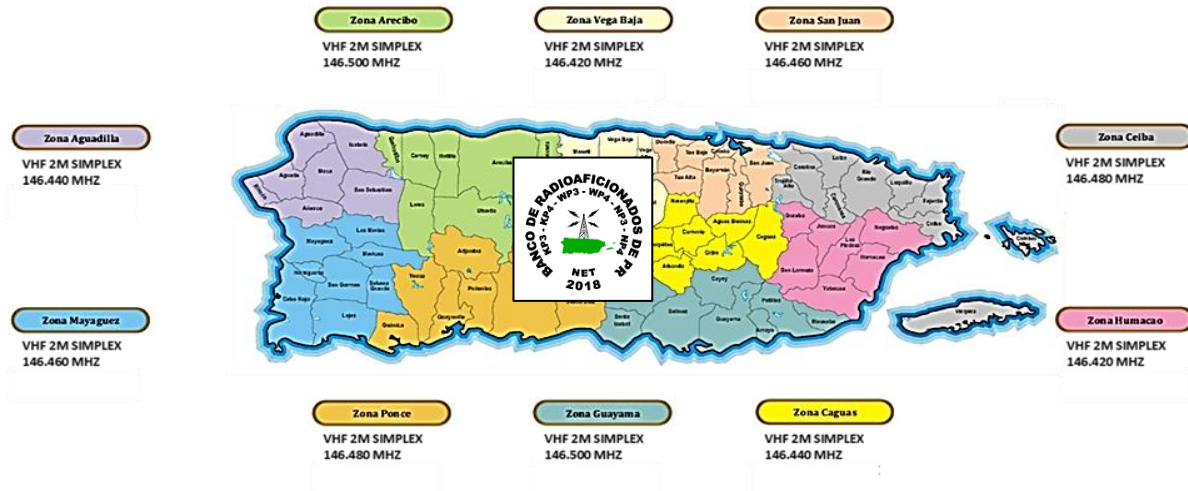

El Net Informativo del Banco de Radioaficionado de Puerto Rico

El compañero Anthony Y. Yrimia (KP3AY) realiza *dos* Net Informativo durante el mes por las cadenas de la Federación de radioaficionados de Puerto Rico (FRAPR – KP4FRA) y por el Movimiento de Radioaficionados de Puerto Rico mejor conocido como la Polilla (WP4MR). El propósito de este net es para mantener informada toda la comunidad de radioaficionada sobre de temas actualizados en caso de ocurrir una emergencia. Se discute todo lo que tiene que ver con el plan del Banco de Radioaficionados en caso que el gobierno (**Agencia Estatal para el Manejo de Emergencias y Administración de Desastres (AEMEAD)**) active el grupo voluntario de los radioaficionados en caso de cualquier emergencia en nuestra isla.

Net Informativo del Banco Radioaficionados de Puerto Rico:

A través de la Cadena de la Federación de Radioaficionados de Puerto Rico FRAPR – KP4FRA

PRIMER LUNES DEL MES	El Net Informativo del Banco de Radioaficionados (KP3AY)	7:00 p.m. – 8:00 p.m

A través de la Cadena del Movimiento de Radioaficionados de Puerto Rico La Polilla – WP4MR

TERCER LUNES DEL MES	El Net Informativo del Banco de Radioaficionados (KP3AY)	7:00 p.m. – 8:00 p.m.